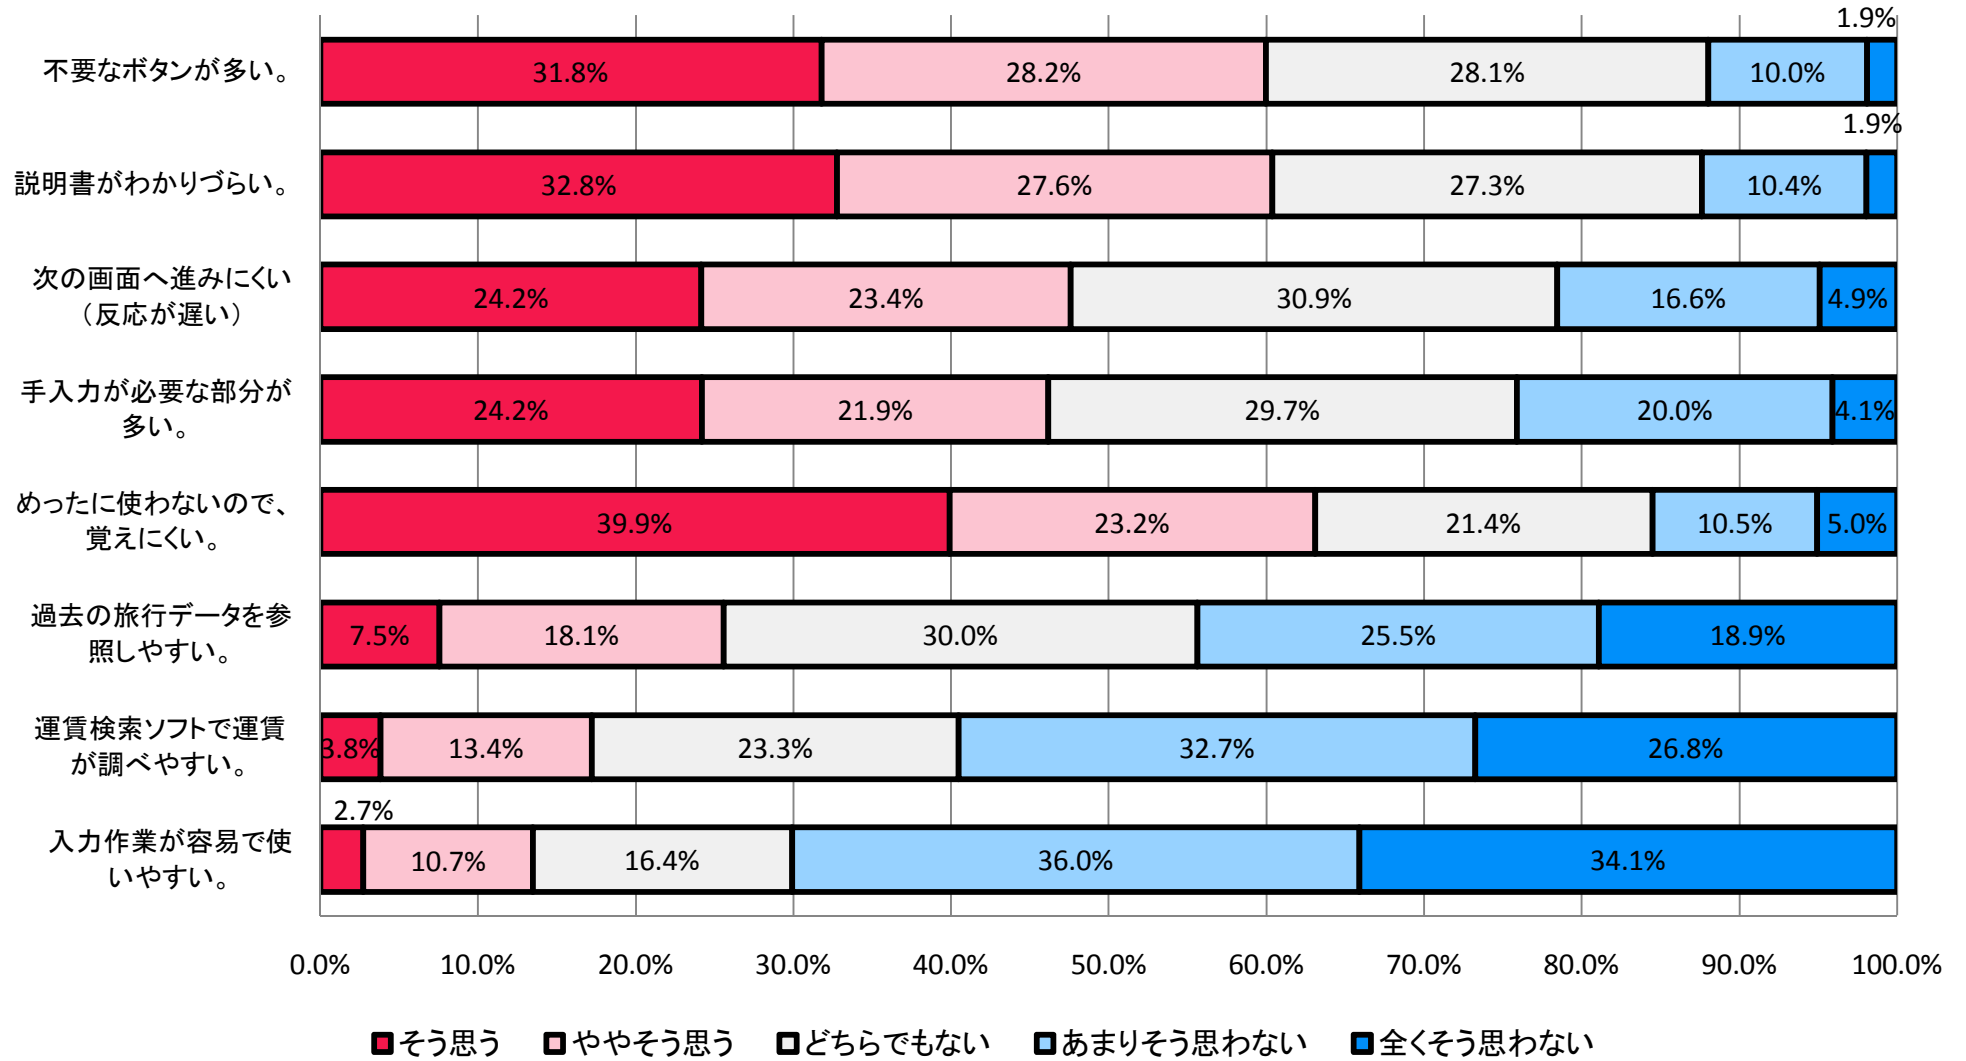

新旅費システムの印象について

教職員からの旅費システムに関する要望

赤色：新旅費システムに対する要望

薄赤色：旅費業務に対する要望

青色：簡素化要望

紫色：一元化に逆行する意見

緑色：新旅費システムを評価する意見

黄色：その他