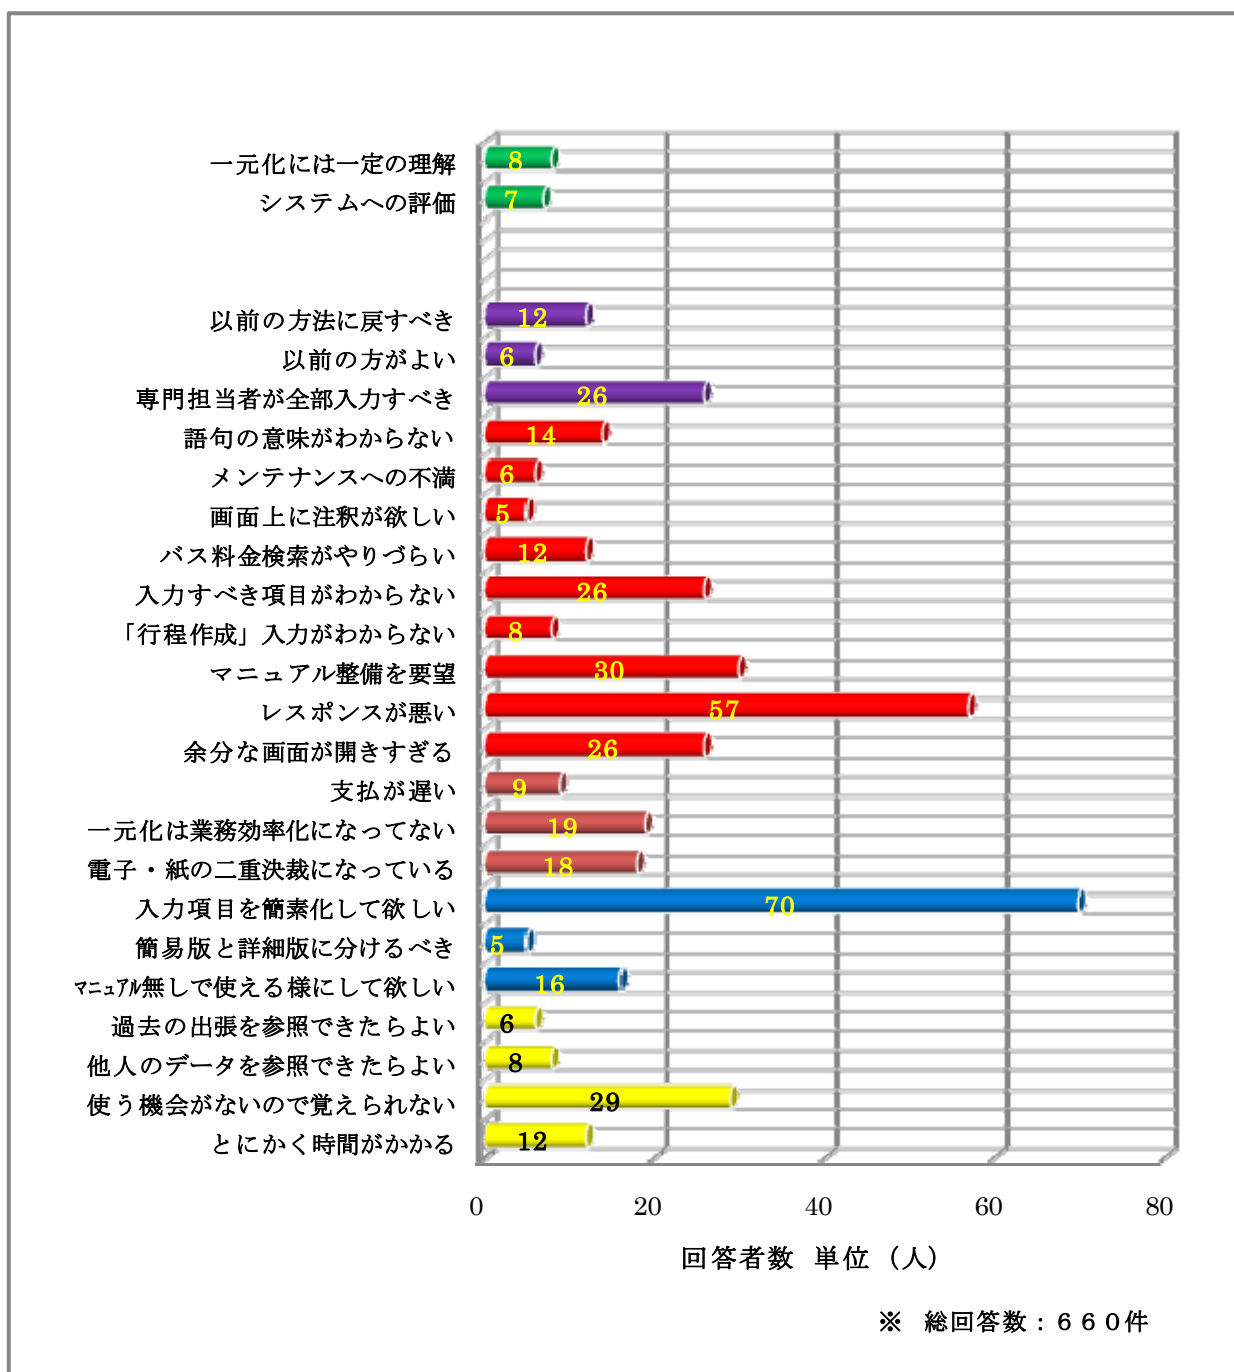

新旅費システムの印象について

教職員からの旅費システムに関する要望

赤色：新旅費システムに対する要望

薄赤色：旅費業務に対する要望

青色：簡素化要望

紫色：一元化に逆行する意見

緑色：新旅費システムを評価する意見

黄色：その他